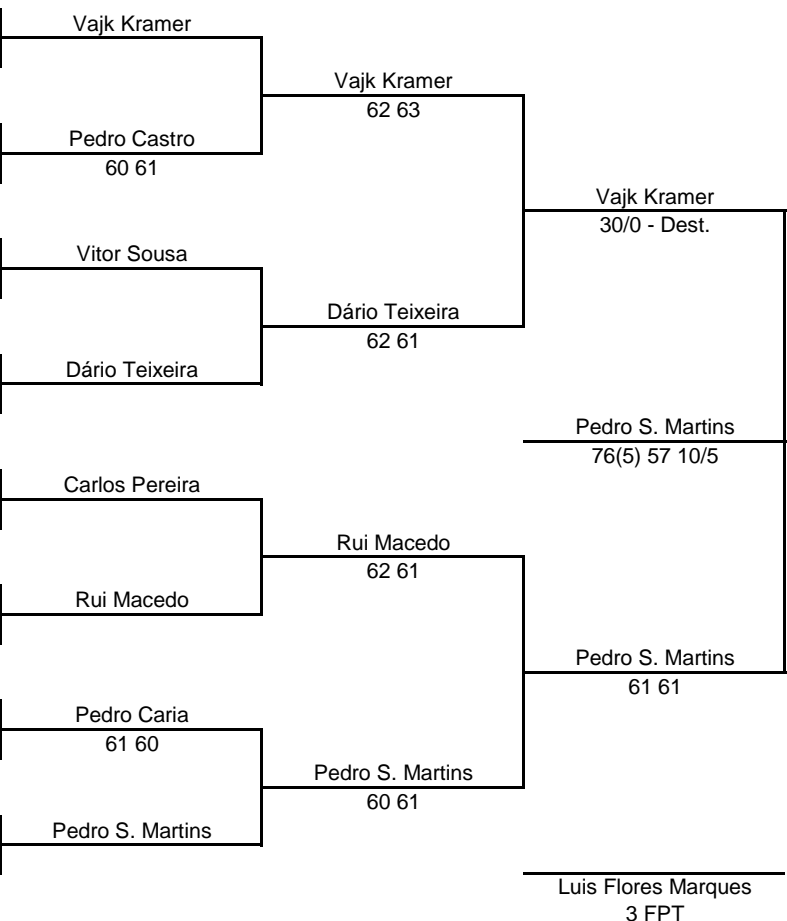

Organização **CTPL / ETFM**
 Associação **Lisboa**
 Nome da Prova **Circuito CTPL I**
 Data **31/1 a 2/2**
 Local **Clube Tênis paço do Lumiar**

Modalidade **Sing. Masc.**
 Grupo: **Veterano**
 Escalão: **Vet 35**
 Pontuação **VetC(32)**
 Prova nº/Nível **25884C**

Est	Lic	Clube	Class.	Nome	
1		116303	Carcavelos Tênis	46	Vajk Kramer
2		-	-	-	Bye
3		114133	LT Clube	223	Orlando Almeida
4		119839	LT Clube		Pedro Castro
5		108416	GDRB Rouxinol	143	Vitor Sousa
6		-	-	-	Bye
7		-	-	-	Bye
8		98331	CT Nova Morada	188	Dário Teixeira
9		-	-	-	Bye
10		98581	Tenis 4 You	199	Carlos Pereira
11		-	-	-	Bye
12		75281	TCPSA	150	Rui Macedo
13		96122	LT Clube	189	Pedro Caria
14		120026	CIF		Luis Mamão
15		-	-	-	Bye
16		2185	AM Portela	56	Pedro S. Martins

Quadro Principal 16

	Cabeças de Série	Class.	L Losers	Alternativos	Faltas de comparecimento
1	Vajk Kramer	46			
2	Pedro S. Martins	56			
3	Vitor Sousa	143			
4	Rui Macedo	150			