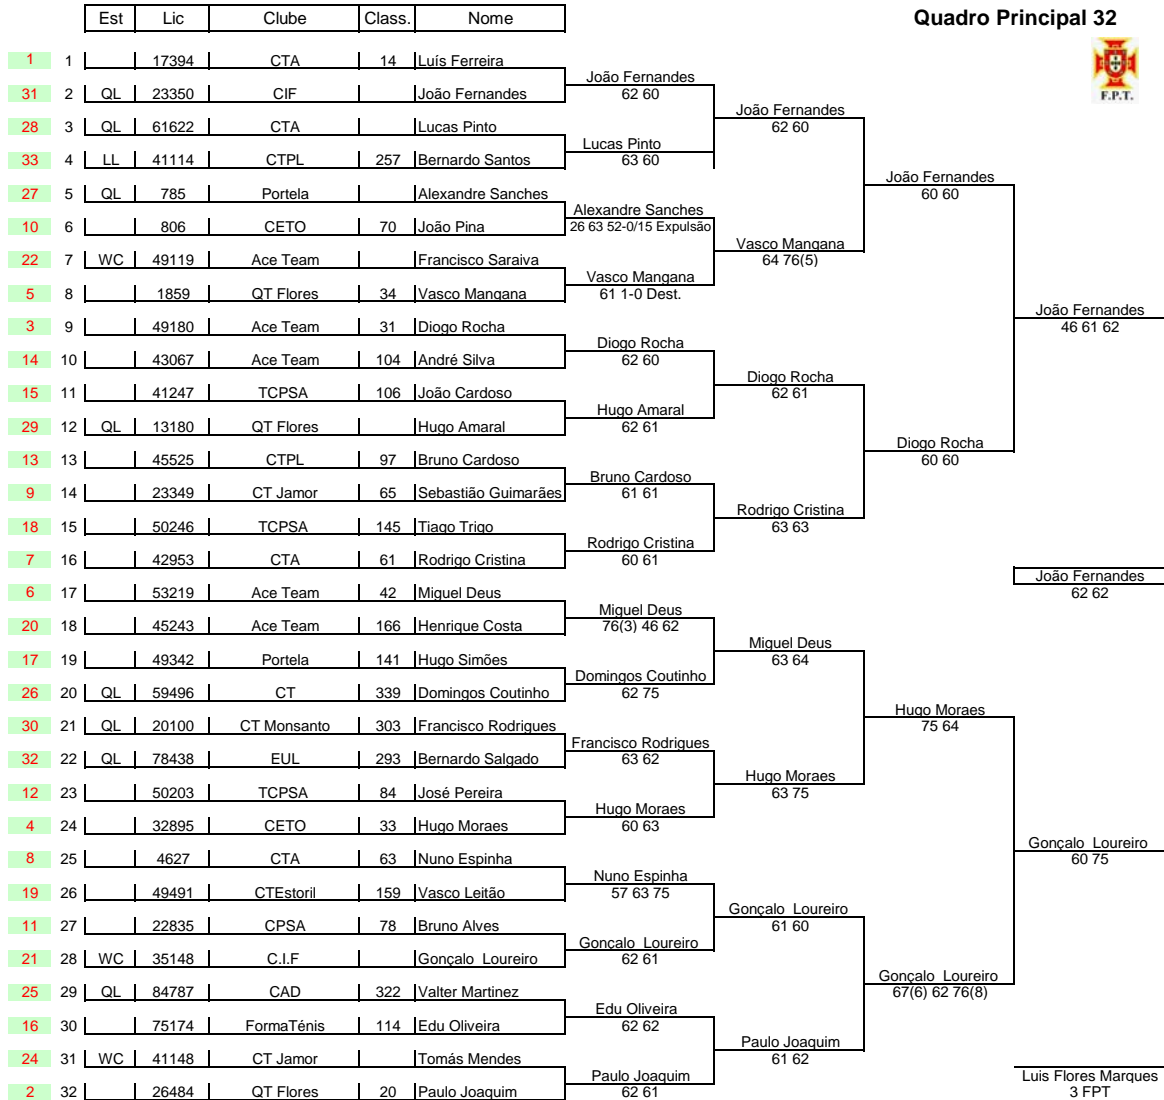

Organização **Clube Ténis Paço Lumiar / ATL**  
 Associação **Lisboa**  
 Nome da Prova **Campeonato Regional Absoluto**  
 Data **15 a 21 de Março de 2010**  
 Local **Paço Lumiar / Lisboa**

Modalidade **Sing. Masc.**  
 Grupo: **Senior**  
 Escalão: **Seniores**  
 Pontuação: **SenB2\*(32)**  
 Prova nº/Nível: **21100 / CR**

Cabeças de Série	Class.	L Losers	Alternativos	Faltas de comparência
1 Luis Ferreira	14			Nuno Andrade-59419
2 Paulo Joaquim	20			
3 Diogo Rocha	31			
4 Hugo Moraes	33			
5 Vasco Mangana	34			
6 Miguel Deus	42			
7 Rodrigo Cristina	61			
8 Nuno Espinha	63			