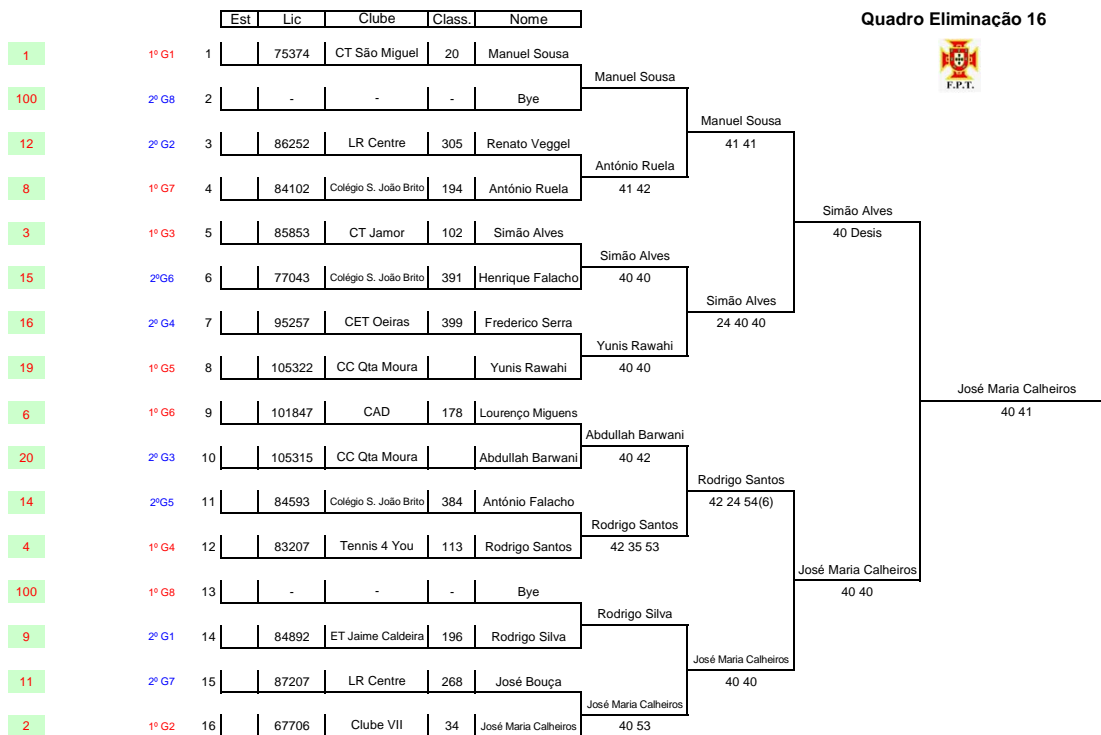

GRUPO 8

Nº	Lic.	Clube	Clas.	Nome
1				
2				
3				
4				

Enc.	Dia	Hora	Jornada	Todos contra todos		Resultados
1			1ª		vs	
2			1ª		vs	
3			2ª		vs	
4			2ª		vs	
5			3ª		vs	
6			3ª		vs	

Gonçalo Parra
2 FPT

Organização	CT Paço Lumiar / ET Flores Marques	Modalidade	Sing. Masc.
Associação	Lumiar Kids Open XX	Grupo:	Juvenil
Nome da Prova	12 a 15 Julho 2011	Escalão:	Sub12
Data	Paço do Lumiar	Pontuação	JuvC(64)
Local	Gonçalo Parra	Prova nº/Nível	22730 / C

2ª FASE - ELIMINAÇÃO DIRECTA

Gonçalo Parra
2 FPT